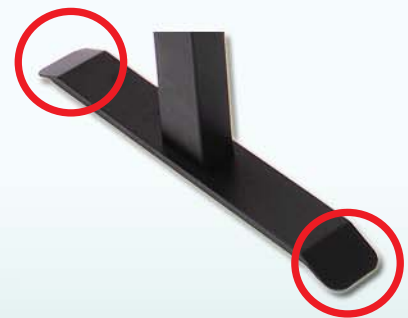

Ujung kaki meja bersudut landai,
tidak kotak/berlubang.
(tidak beresiko tertendang)